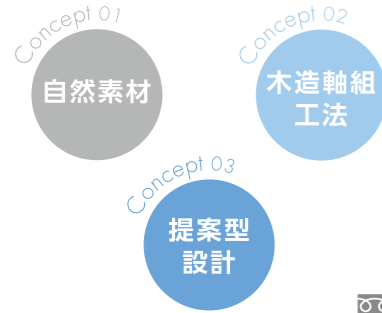

厳選したこだわりの自然素材を使用した
木造住宅(木の家)の注文住宅・新築住宅

〒510-0081 三重県四日市市北町3番4号
☎ 0120-07-0817 www.artsora.com

一般社団法人子育て支援ネットワーク

トッモロス™

市内で子どもと若者の居場所事業を開催しています！
友達と遊んだり、悩み事を相談したり、気軽に利用してください。

詳しくはHPをご覧ください。

ハウスクラフトは
四日市市の子どもたちを
応援しています。